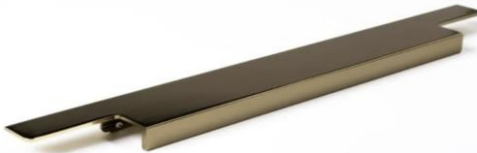

KOD: 2149 42X20 TAŞMALI

ÖLÇÜ	5CM	10CM	15CM	18CM	20CM	25CM	30CM	35CM	40CM	50CM
KROM	120,00 ₺	150,00 ₺	160,00 ₺	170,00 ₺	180,00 ₺	190,00 ₺	200,00 ₺	305,00 ₺	405,00 ₺	505,00 ₺
BOYALI	80,00 ₺	110,00 ₺	120,00 ₺	130,00 ₺	140,00 ₺	150,00 ₺	160,00 ₺	265,00 ₺	365,00 ₺	565,00 ₺
İNOX	130,00 ₺	160,00 ₺	170,00 ₺	180,00 ₺	190,00 ₺	200,00 ₺	210,00 ₺	315,00 ₺	415,00 ₺	515,00 ₺
GOLD	120,00 ₺	150,00 ₺	160,00 ₺	170,00 ₺	180,00 ₺	190,00 ₺	200,00 ₺	305,00 ₺	405,00 ₺	505,00 ₺
ROSE	120,00 ₺	150,00 ₺	160,00 ₺	170,00 ₺	180,00 ₺	190,00 ₺	200,00 ₺	305,00 ₺	405,00 ₺	505,00 ₺
FÜME	120,00 ₺	150,00 ₺	160,00 ₺	170,00 ₺	180,00 ₺	190,00 ₺	200,00 ₺	305,00 ₺	405,00 ₺	505,00 ₺
ANTİK	230,00 ₺	260,00 ₺	270,00 ₺	280,00 ₺	290,00 ₺	300,00 ₺	310,00 ₺	430,00 ₺	530,00 ₺	630,00 ₺

42X20 TAŞMALI ÖZEL ÖLÇÜ

ÖLÇÜ	60 CM	70 CM	80 CM	90 CM	100 CM	110 CM	120 CM
BOYALI	850,00 ₺	970,00 ₺	1.050,00 ₺	1.250,00 ₺	1.350,00 ₺	1.500,00 ₺	1.650,00 ₺
KAPLAMA	1.080,00 ₺	1.230,00 ₺	1.300,00 ₺	1.550,00 ₺	1.950,00 ₺	2.150,00 ₺	2.250,00 ₺